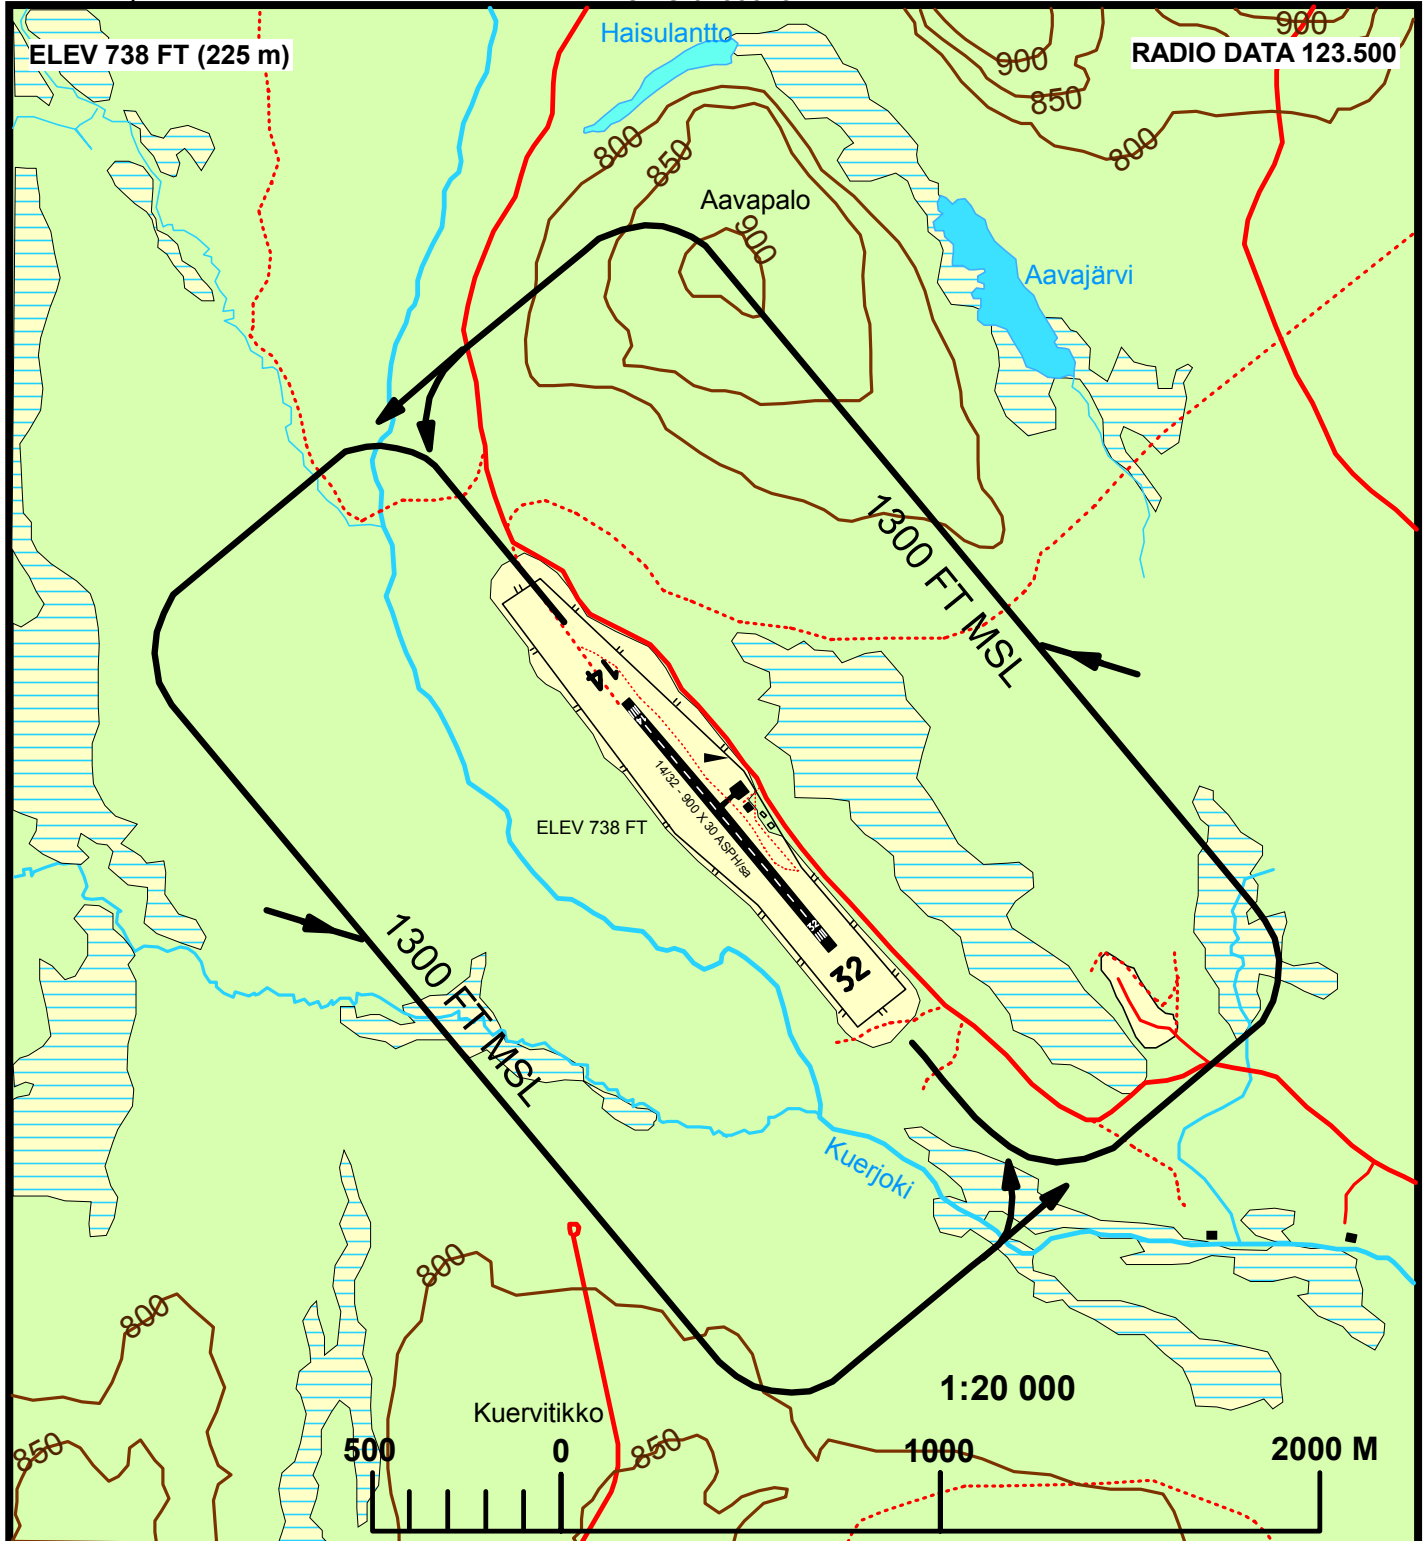

**AAVAHELUKKA AERODROME
KOLARI, FINLAND**

LAT 673613 N
LONG 0235818 E

LANDING CHART

1. LENTOPAIKAN YLLÄPITÄJÄ
- OPERATOR
2. AO. ACC-YKSIKKÖ
APPROPRIATE ACC UNIT
3. LENTOPAIKAN PUHELIN
AERODROME TELEPHONE
4. MAAPALVELU
GROUND SERVICES